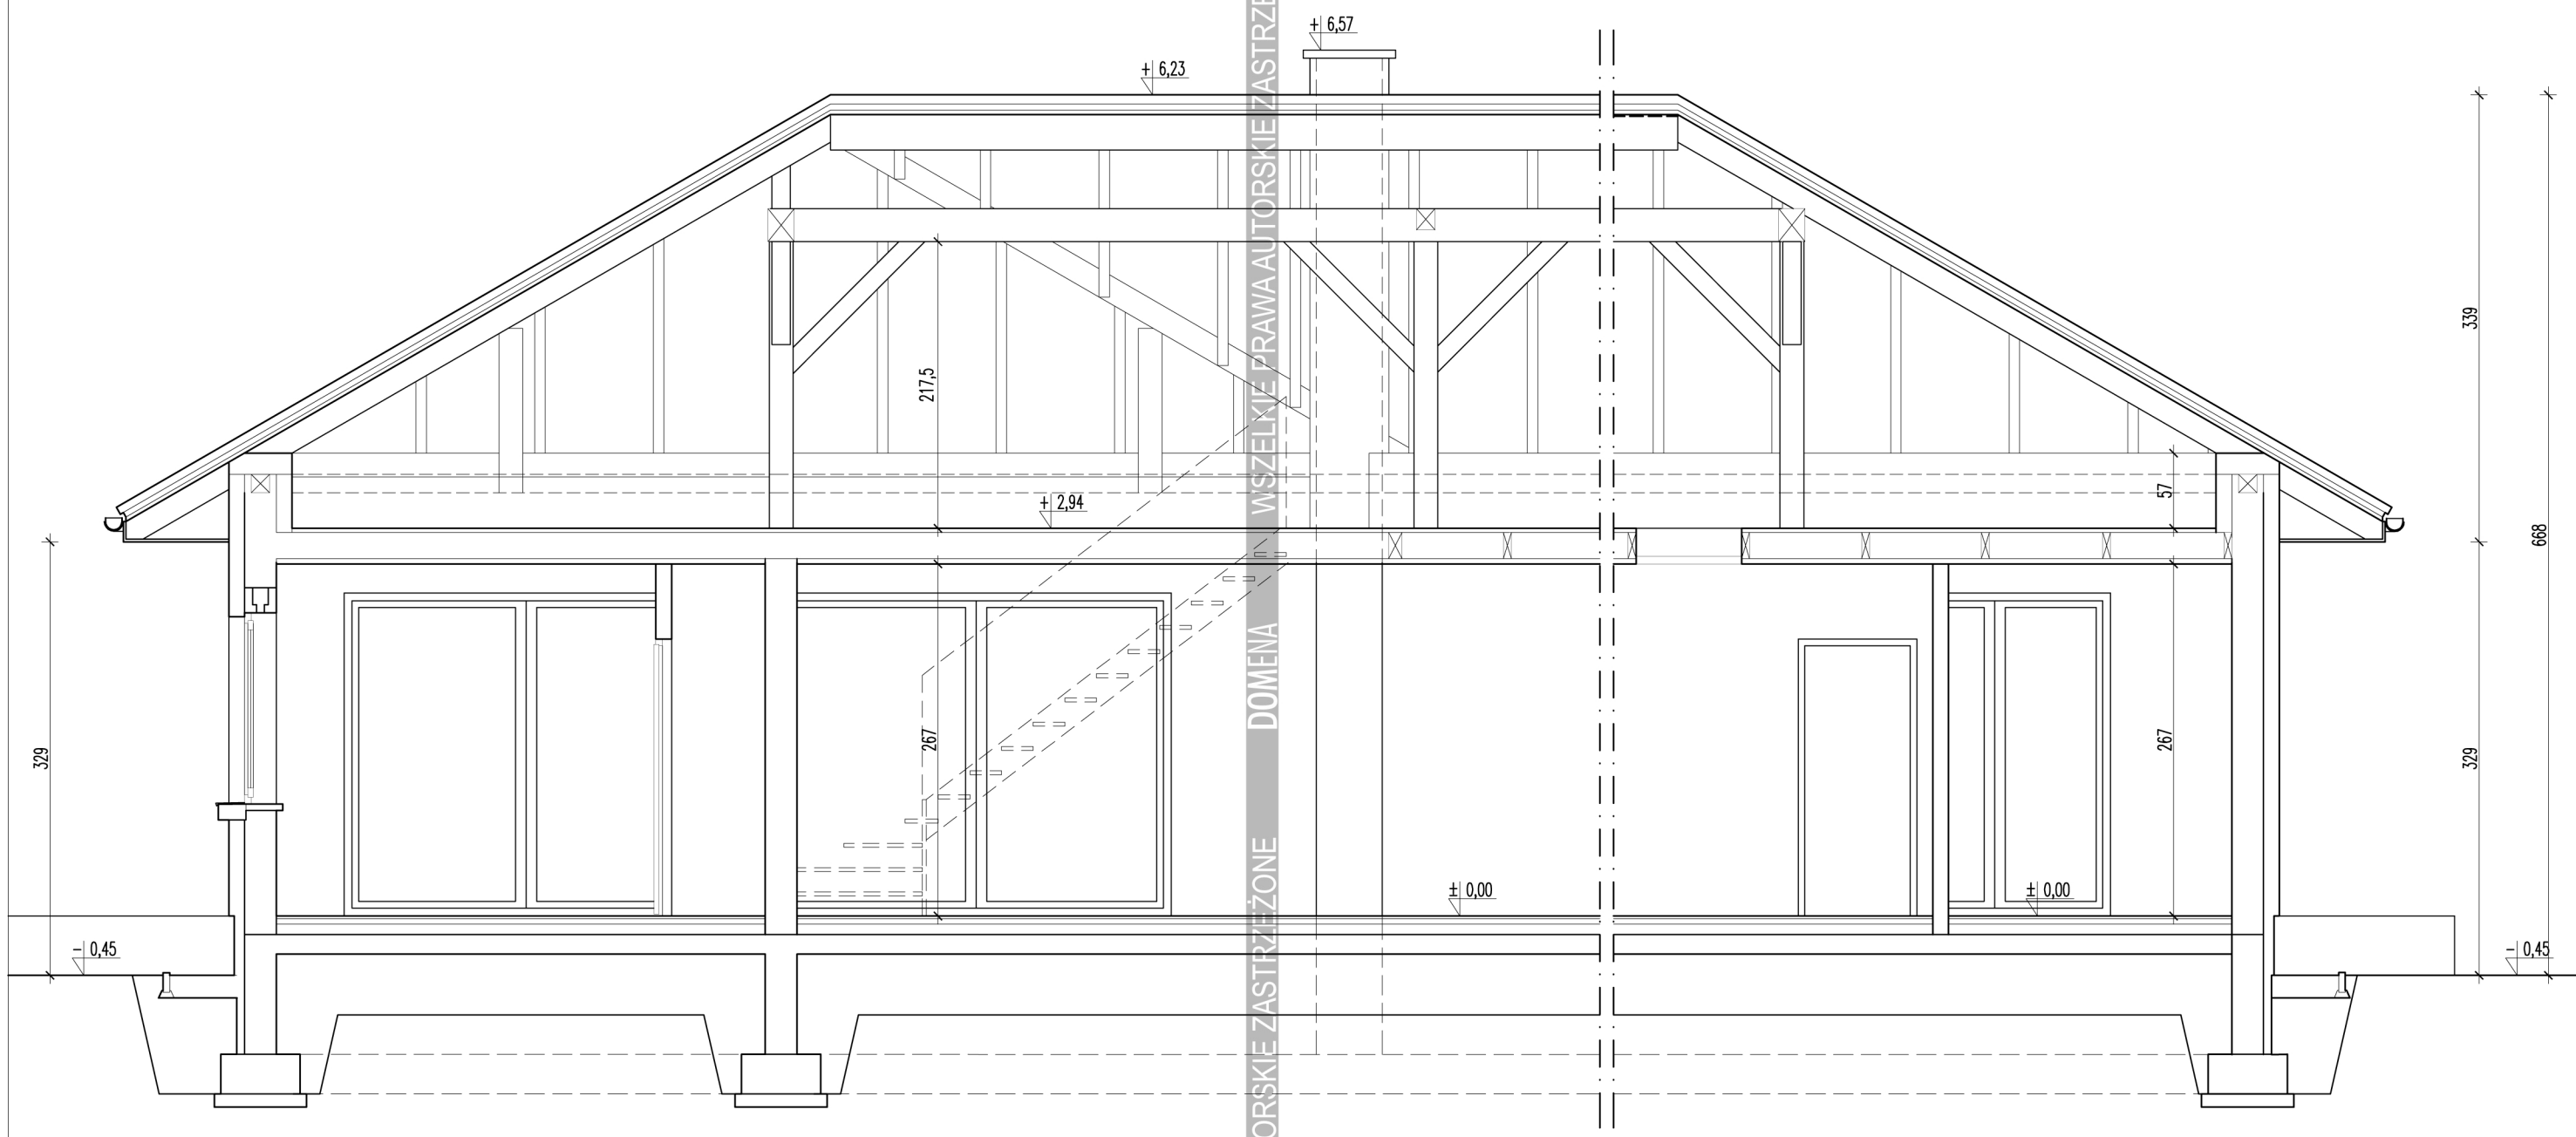

DOMENA WSZELKIE PRAWA AUTORSKIE ZASTRZEŻONE DOMENA WSZELKIE PRAWA AUTORSKIE ZASTRZEŻONE DOMENA

<p>DOMENA projekty domów</p>	<p>WWW.DOMENADOM.PL TEL: (71) 354 22 55 FAX: (71) 353 16 65 BIURO@DOMENADOM.PL</p>	<p>ELIDA LUSTRO PRZEKRÓJ A-A SKALA 1:50</p>
---	--	--